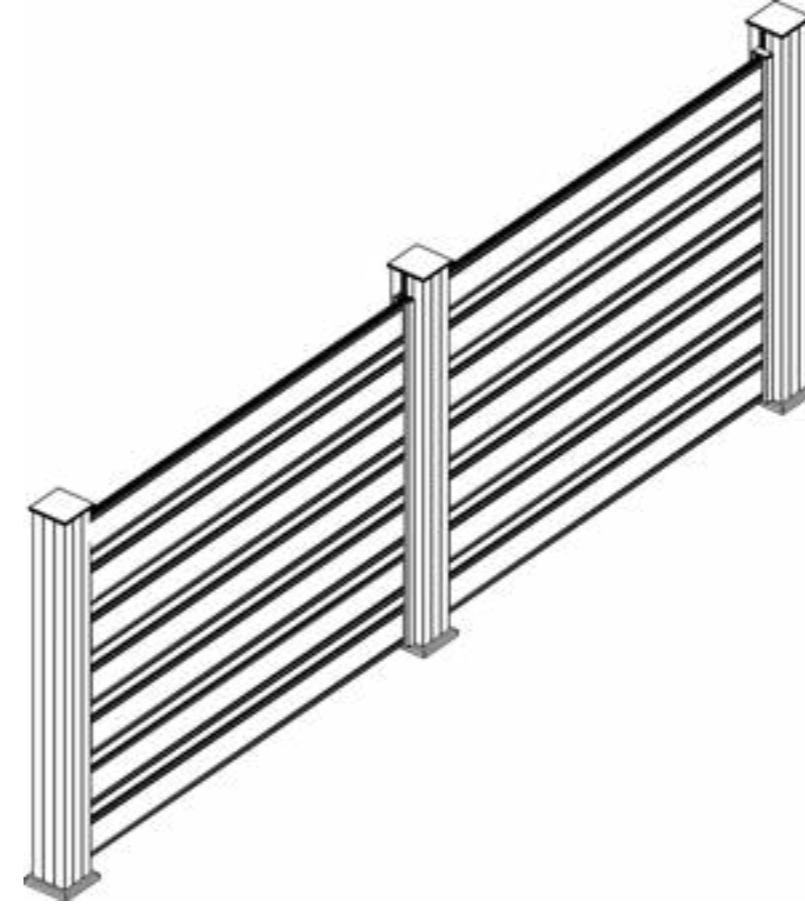

DELTA

Cam Korkuluk Sistemleri
Glass Railing Systems

Yapılarda bina dış görselini deęiřtirmeden, kullanıcı görüř açısını maksimum seviyede tutan, güvenlik maksatlı uygulanan camlı delta serisi korkuluk sistemleri ile güvenli ve konforlu kullanım sağlanmaktadır.

Delta serilerinde 8mm ile 28mm arası kombinasyonlar kullanılmaktadır. Delta sistemlerinde iç ve dışta kullanılan epdm fitiller yardımı ile maksimum izolasyon sağlanabilmektedir.

Safe and comfortable use is provided with Delta Rail Glass Series; applied for security purposes without changing the external visual of the building and ensuring the maximum user view angle.

In delta systems, combinations between 8mm and 28mm glass can be applied. Maximum isolation achieved by epdm seal used both internally and externally in the Deltaterm System.

GARDEN FENCE

Bahçe Çiti Sistemi
Garden Fence Systems