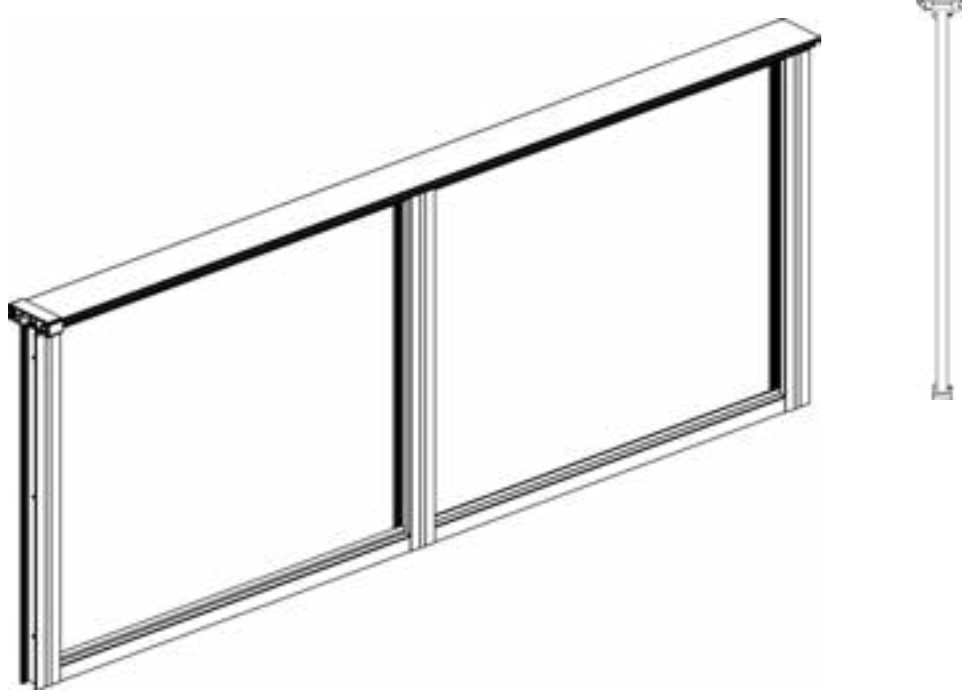

DELTA

Cam Korkuluk Sistemleri
Glass Railing Systems

Yapılarda bina dış görselini deęiřtirmeden, kullanıcı görüř açısını maksimum seviyede tutan, güvenlik maksatlı uygulanan camlı delta serisi korkuluk sistemleri ile güvenli ve konforlu kullanım sağlanmaktadır.

Delta serilerinde 8mm ile 28mm arası kombinasyonlar kullanılmaktadır. Delta sistemlerinde iç ve dışta kullanılan epdm fitiller yardımı ile maksimum izolasyon sağlanabilmektedir.

Safe and comfortable use is provided with Delta Rail Glass Series; applied for security purposes without changing the external visual of the building and ensuring the maximum user view angle.

In delta systems, combinations between 8mm and 28mm glass can be applied. Maximum isolation achieved by epdm seal used both internally and externally in the Deltaterm System.