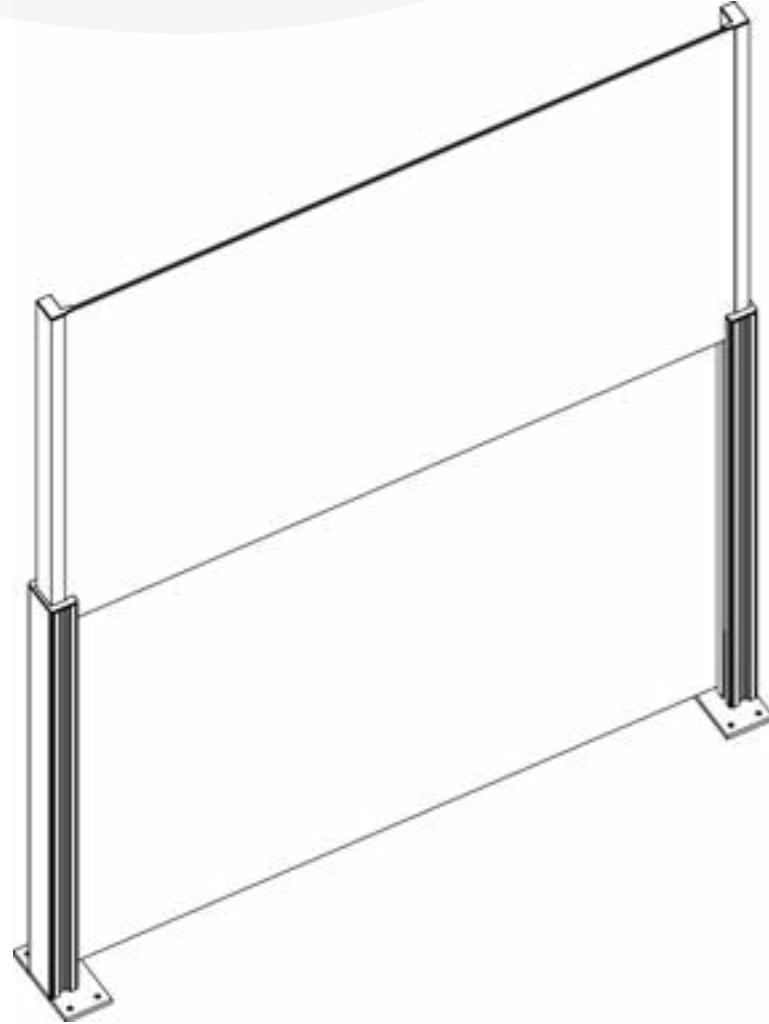

DELTA WIND

Rüzgar Kırıcı Sistem
Wind Insulation System

Cafe & bistro, restoran, teras, yüzme havuzu, balkon küpeşterleri gibi alanlarda rüzgar ve ses yalıtımını doğayı bölmeden sağlayacak olan "Deltawind" sistemler, kullanımı kolay ve kullanım alanlarının konforunu yükseltmek için tasarlanmış sistemlerdir.

"Deltawind" sistemler konforlu ve rahat bir kullanım için amortisörlü özel kadirma sistemleri ile desteklenmiş. 8mm cam kombinasyonuna sahip, emniyet camlı sistemler istenilen renk seçeneklerine göre üretilerek kullanılmaktadır. Sistemler oturma alanları örnek alınarak tasarlanmış maksimum 1800 x 1800 mm ölçülerinde üretilmektedir.

"Deltawind" systems are supported by damper special bearing systems for comfortable and easy use. Safety glass systems with an 8mm glass combination are produced in various color options as per requirements. The systems are designed based on seating areas and are manufactured with maximum dimensions of 1800 x 1800 mm

Delta serilerinde 8mm ile 28mm arası kombinasyonlar kullanılmaktadır. Delta sistemlerinde iç ve dışta kullanılan epdm fitiller yardımı ile maksimum izolasyon sağlanabilmektedir.

Safe and comfortable use is provided with Delta Rail Glass Series; applied for security purposes without changing the external visual of the building and ensuring the maximum user view angle.