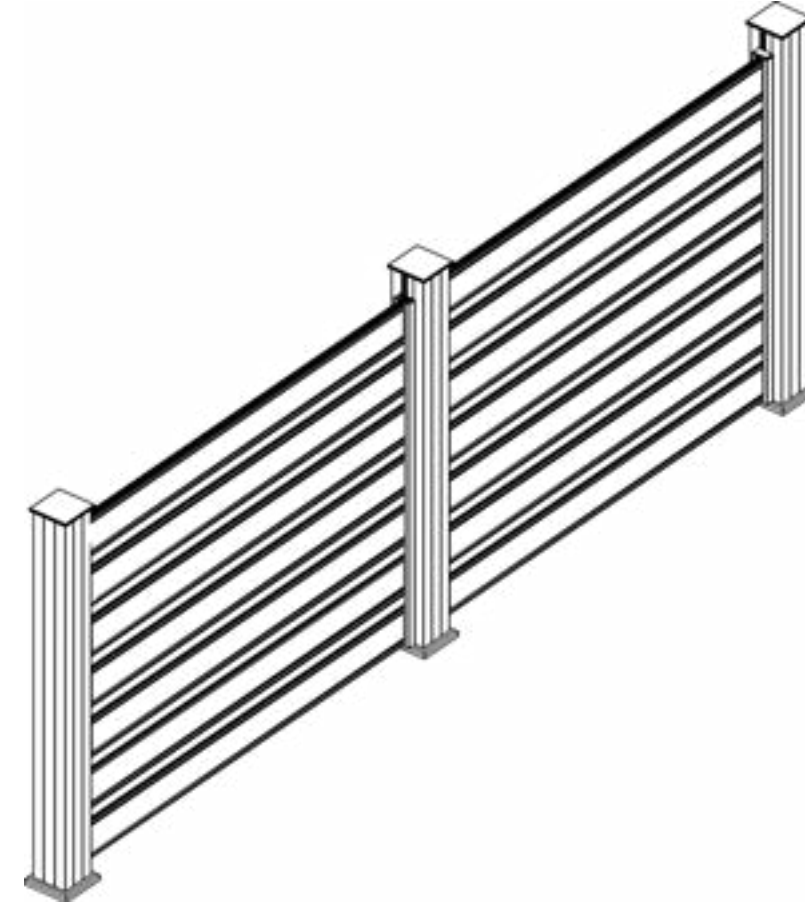

GARDEN FENCE

Bahçe Çiti Sistemi
Garden Fence Systems

Bahçe çit sistemleri sağlam, estetik ve kolay uygulanabilirliğiyle yapılarınızda yeni bir soluk getirecektir. Modüler yapısı sayesinde birçok şekil ve alternatif olanağı sağlayan profil sistemi ile istenilen ölçülerde kesilip ve vida ile birleştirilmesiyle çelik ve ahşap çit sistemlerine alternatif olan yeni nesil çit sistemleri olarak tasarlanmış, bakım gerektirmeyen, korozyona uğramayan ve deforme olmayan sistemlerdir. Bahçe çit sistemleri sadece güvenlik değil, modern ve estetik bir görünüm sağlar. Sistemlerimiz yapı standartlarına uygun olarak geliştirilerek tasarlanmıştır.

Garden fence systems will bring a fresh look to your buildings with their durability, aesthetics, and ease of application. Designed as a new generation of fence systems, they offer a modular structure that provides numerous shapes and alternative options. These systems are an alternative to steel and wood fence systems, as they can be cut to the desired dimensions and joined with screws. They are maintenance-free, resistant to corrosion, and do not deform. Garden fence systems not only provide security but also a modern and aesthetic appearance. Our systems are developed and designed in accordance with building standards.