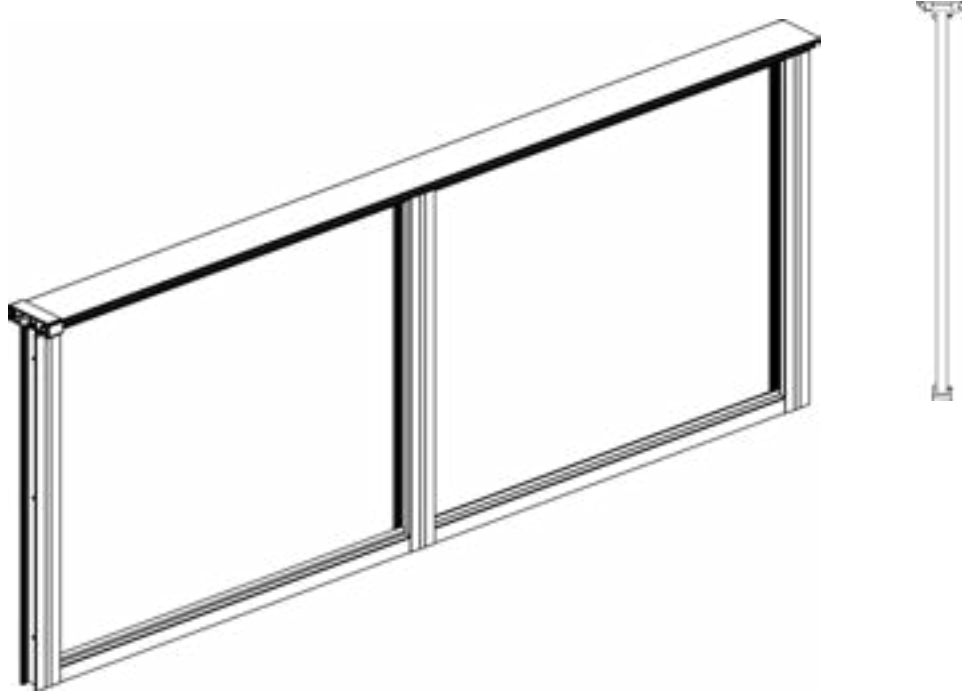

## DELTA

Cam Korkuluk Sistemleri  
Glass Railing Systems

Yapılarda bina dış görselini deęiřtirmeden, kullanıcı görüř açısını maksimum seviyede tutan, güvenlik maksatlı uygulanan camlı delta serisi korkuluk sistemleri ile güvenli ve konforlu kullanım sağlanmaktadır.