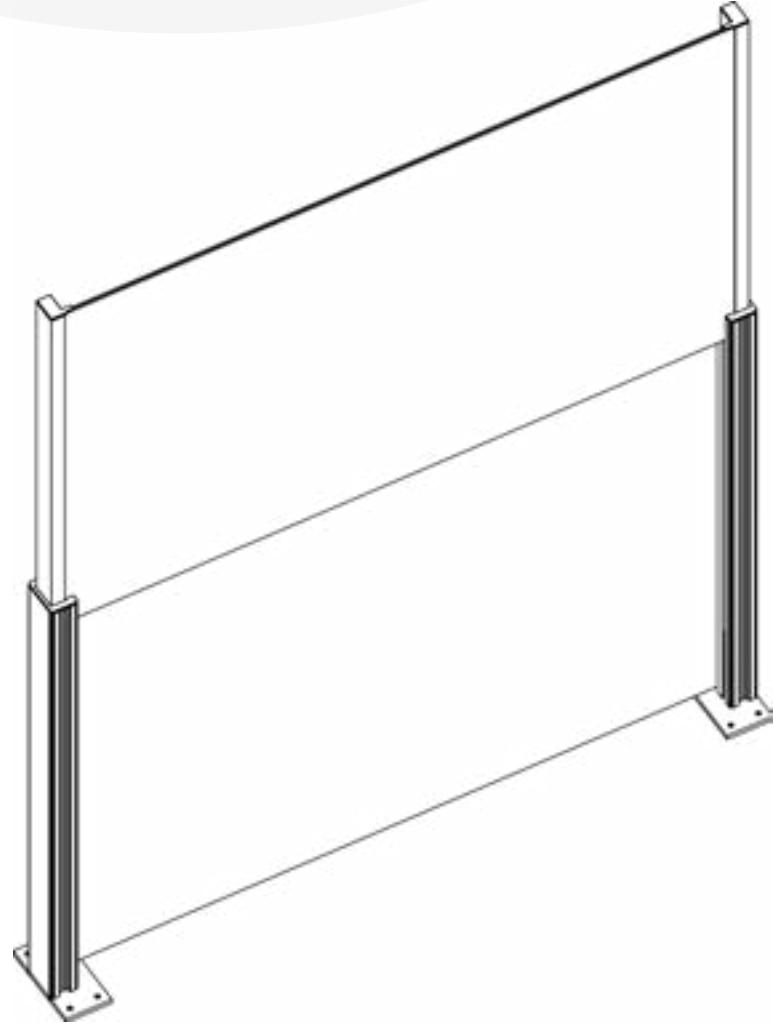

# DELTA WIND

Rüzgar Kırıcı Sistem  
Wind Insulation System

Cafe & bistro, restoran, teras, yüzme havuzu, balkon küpeşterleri gibi alanlarda rüzgar ve ses yalıtımını doğayı bölmeden sağlayacak olan "Deltawind" sistemler, kullanımı kolay ve kullanım alanlarının konforunu yükseltmek için tasarlanmış sistemlerdir.

"Deltawind" sistemler konforlu ve rahat bir kullanım için amortisörlü özel kaldırma sistemleri ile desteklenmiş. 8mm cam kombinasyonuna sahip, emniyet camlı sistemler istenilen renk seçeneklerine göre üretilerek kullanılmaktadır. Sistemler oturma alanları örnek alınarak tasarlanmış maksimum 1800 x 1800 mm ölçülerinde üretilmektedir.

"Deltawind" systems are supported by damper special bearing systems for comfortable and easy use. Safety glass systems with an 8mm glass combination are produced in various color options as per requirements. The systems are designed based on seating areas and are manufactured with maximum dimensions of 1800 x 1800 mm